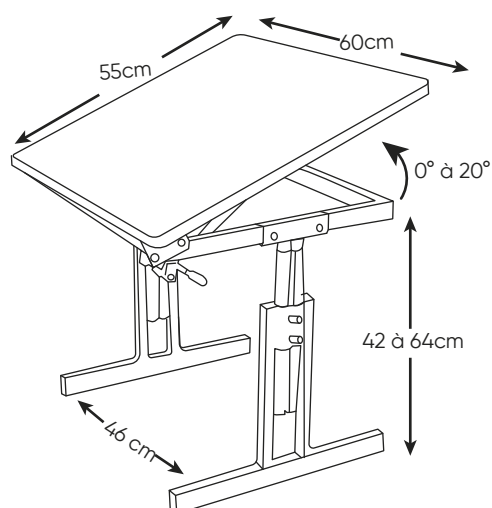

MONA

Réglage par clé Allen

MOBILIER
TAILLE MATERNELLE

- ▶ Plateau inclinable de 0 à 20°
- ▶ Table et chaise réglable en hauteur
- ▶ Pour les tous petits de 0 à 5ans

**CARACTÉRISTIQUES****ACCESSOIRES INCLUS :****TABLE :**

- › Plateau inclinable de 0 à 20°
- › Pot à crayons (fixé par pince)
- › Réglette de butée
- › Chants ABS noir graphite

CHAISE :

- › Repose pieds
- › Dossier réglable en profondeur

OPTIONS :

- Casier de rangement en tôle grise - Démontable - 43cm (l) x 30cm (L) x 10cm (h)
- Roulettes ø 5cm (Uniquement pour la table)
- Accoudoirs réglables en largeur pour la chaise