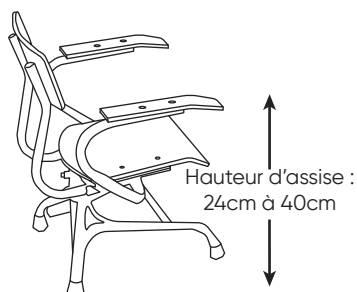

MONA

Réglage par clé Allen

MOBILIER
TAILLE MATERNELLE

- ▶ Plateau inclinable de 0 à 20°
- ▶ Table et chaise réglable en hauteur
- ▶ Pour les tous petits de 0 à 5ans

**CARACTÉRISTIQUES****ACCESSOIRES INCLUS :****TABLE :**

- › Plateau inclinable de 0 à 20°
- › Pot à crayons (fixé par pince)
- › Réglette de butée
- › Chants ABS noir graphite

CHAISE :

- › Repose pieds
- › Dossier réglable en profondeur

OPTIONS :

- Casier de rangement en tôle grise - Démontable - 43cm (l) x 30cm (L) x 10cm (h)
- Roulettes ø 5cm (Uniquement pour la table)
- Accoudoirs réglables en largeur pour la chaise