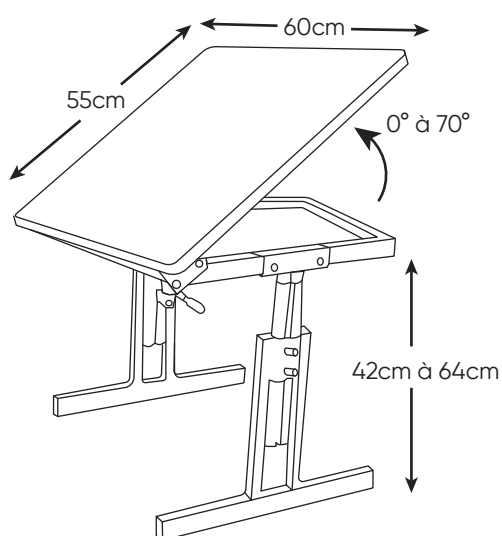

MONA VISION

Réglage par clé Allen

MOBILIER
TAILLE MATERNELLE

- ▶ Plateau inclinable de 0 à 70°
- ▶ Table et chaise réglable en hauteur
- ▶ Pour les tous petits de 1 à 5 ans

**CARACTÉRISTIQUES****ACCESSOIRES INCLUS :****TABLE :**

- › Plateau inclinable de 0 à 70° avec insert métallique
- › Pot à crayons (fixé par pince)
- › Réglette de butée
- › Chants ABS noir graphite

CHAISE :

- › Repose pieds
- › Dossier réglable en profondeur

OPTIONS :

- Casier de rangement en tôle grise - Démontable - 43cm (l) x 30cm (L) x 10cm (h)
- Roulettes ø 5cm (Uniquement pour la table)
- Accoudoirs réglables en largeur pour la chaise
- Lampe led basse vision (Fixation étai - Alimentation sur secteur)
- Jeu d'accessoires magnétiques (Support de livre L30 cm x H8cm • Réglette : L30 cm x H2 cm • 8 aimants ronds ø2.7 cm)