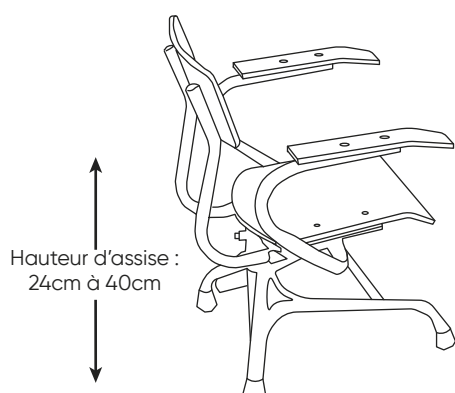

MONA VISION

Réglage par clé Allen

MOBILIER
TAILLE MATERNELLE

- ▶ Plateau inclinable de 0 à 70°
- ▶ Table et chaise réglable en hauteur
- ▶ Pour les tous petits de 1 à 5 ans

**CARACTÉRISTIQUES****ACCESSOIRES INCLUS :****TABLE :**

- › Plateau inclinable de 0 à 70° avec insert métallique
- › Pot à crayons (fixé par pince)
- › Réglette de butée
- › Chants ABS noir graphite

CHAISE :

- › Repose pieds
- › Dossier réglable en profondeur

OPTIONS :

- Casier de rangement en tôle grise - Démontable - 43cm (l) x 30cm (L) x 10cm (h)
- Roulettes ø 5cm (Uniquement pour la table)
- Accoudoirs réglables en largeur pour la chaise
- Lampe led basse vision (Fixation étai - Alimentation sur secteur)
- Jeu d'accessoires magnétiques (Support de livre L30 cm x H8cm • Réglette : L30 cm x H2 cm • 8 aimants ronds ø2.7 cm)