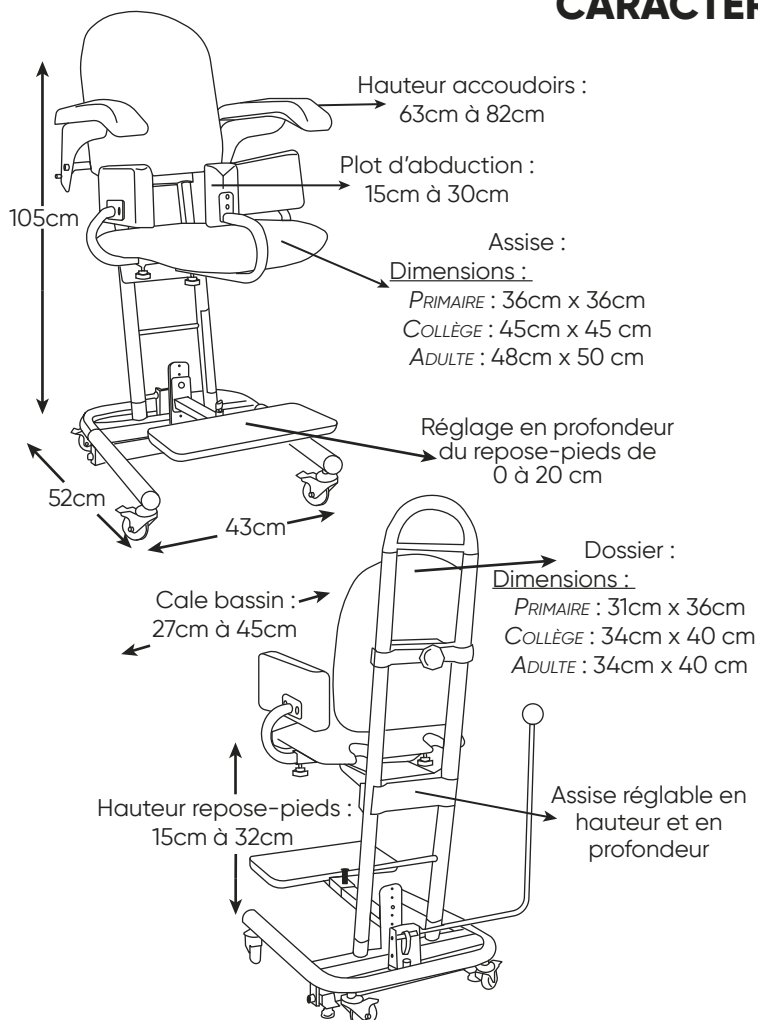

MODUL PRIMAIRE / COLLEGE / ADULTE

Réglable par molettes

- ▶ Destinée aux enfants et aux adolescents, à partir de 5 ans
- ▶ Siège modulable pour s'adapter à la pathologie et aux besoins de tous
- ▶ Plus de 7 réglages disponibles

CARACTÉRISTIQUES

ACCESSOIRES INCLUS :

- › Jeu de 4 roulettes pivotantes avec freins ø5cm
- › Assise et dossier multipli hêtre naturel 8mm avec habillage en mousse fixe HR40 (classement non feu) recouvert de tissu skaï
- › Coloris du tissu skaï au choix : beige, noir, gris

OPTIONS :

- Levier de frein pour le blocage des roulettes
- Repose-pieds réglable en hauteur et profondeur
- Cale bassin réglable en largeur
- Plot d'abduction réglable en profondeur habillage tissu skaï
- Cale tronc réglable en largeur habillage tissu skaï
- Jeu de 2 accoudoirs escamotables réglables en hauteur et en largeur habillage tissu skaï