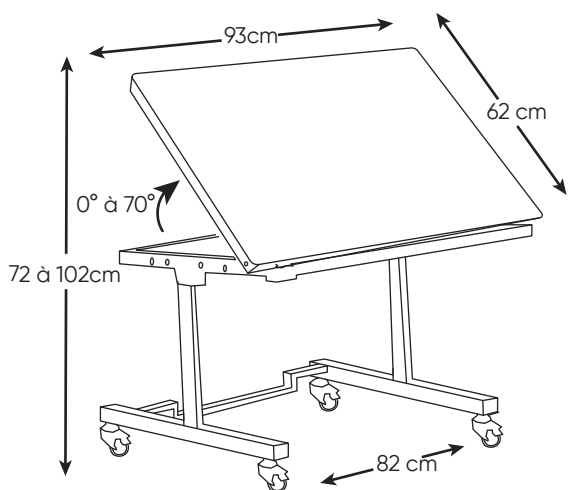

**GAÏA**

Réglage par manivelle

- ▶ Grande dimension
- ▶ Plateau inclinable
- ▶ Hauteur variable
- ▶ Convient pour tous les âges

**CARACTÉRISTIQUES**

OPTIONS

**ACCESSOIRES INCLUS :**

- › Pot à crayons
- › Plateau à insert métallique et règle butée
- › Chants ABS noir graphite
- › 4 roulettes pivotantes avec frein  $\varnothing 7,5\text{cm}$
- › Barre de renfort avant, très près du sol qui ne gêne pas le passage des fauteuils

**OPTIONS :**

- Version maternelle, réglable en hauteur : 55 à 75 cm
- Version primaire, réglable en hauteur de 64 à 92 cm
- Glissière avec accoudoirs coulissants vissés par vis papillons (L20cm x L15cm x P15cm)
- Casier de rangement indépendant
- Tablette latérale fixe (droite ou gauche ou les deux)
- Motorisation du réglage en hauteur
- Lampe led basse vision (Fixation étau - Alimentation sur secteur)
- Jeu d'accessoires magnétiques (Support de livre L30 cm x H8cm • Règle : L30 cm x H2 cm • 8 aimants ronds  $\varnothing 2.7\text{ cm}$ )
- Repose pieds indépendant réglable en hauteur