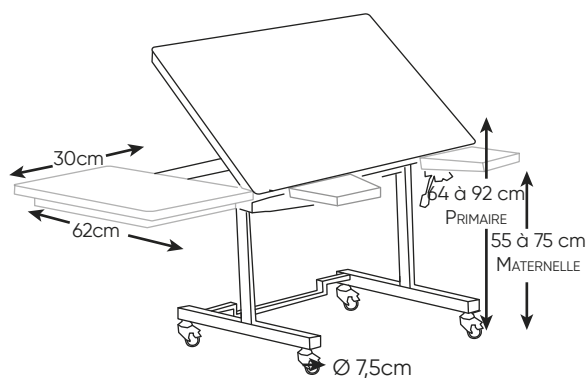

**GAÏA**

Réglage par manivelle

- ▶ Grande dimension
- ▶ Plateau inclinable
- ▶ Hauteur variable
- ▶ Convient pour tous les âges

**CARACTÉRISTIQUES**

OPTIONS

**ACCESSOIRES INCLUS :**

- › Pot à crayons
- › Plateau à insert métallique et règle butée
- › Chants ABS noir graphite
- › 4 roulettes pivotantes avec frein  $\varnothing 7,5\text{cm}$
- › Barre de renfort avant, très près du sol qui ne gêne pas le passage des fauteuils

**OPTIONS :**

- Version maternelle, réglable en hauteur : 55 à 75 cm
- Version primaire, réglable en hauteur de 64 à 92 cm
- Glissière avec accoudoirs coulissants vissés par vis papillons (L20cm x L15cm x P15cm)
- Casier de rangement indépendant
- Tablette latérale fixe (droite ou gauche ou les deux)
- Motorisation du réglage en hauteur
- Lampe led basse vision (Fixation étau - Alimentation sur secteur)
- Jeu d'accessoires magnétiques (Support de livre L30 cm x H8cm • Règle : L30 cm x H2 cm • 8 aimants ronds  $\varnothing 2.7\text{ cm}$ )
- Repose pieds indépendant réglable en hauteur