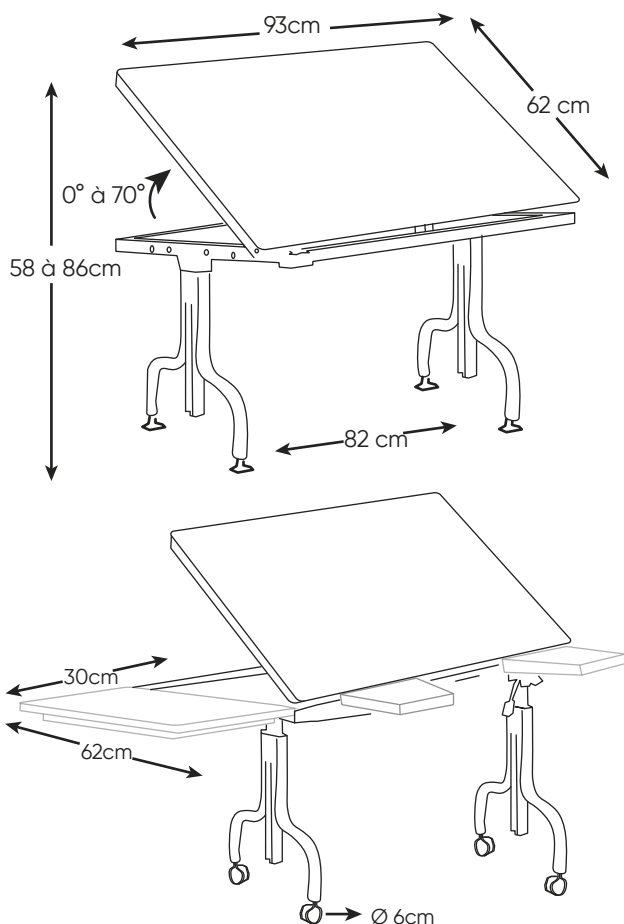

DEMETER

Réglage par clé Allen

- ▶ Grande dimension
- ▶ Plateau inclinable
- ▶ Hauteur variable
- ▶ Convient pour tous les âges

CARACTÉRISTIQUES

ACCESSOIRES INCLUS :

- › Pot à crayons (fixé par pince)
- › Plateau à insert métallique et règle butée, stratifié gris
- › Chants ABS noir graphite
- › 4 patins réglables

OPTIONS :

- Glissière avec accoudoirs coulissants vissés par vis papillons (L20cm x L15cm x P15cm)
- Casier de rangement indépendant
- Jeu de 4 roulettes pivotantes avec frein \varnothing 5cm
- Tablette latérale fixe (droite ou gauche ou les deux)
- Lampe led pour basse vision (Fixation : étau - Alimentation sur secteur)
- Jeu d'accessoires magnétiques (Support de livre L30 cm x H8cm • Règle : L30 cm x H2 cm • 8 aimants ronds \varnothing 2.7 cm)
- Repose pieds indépendant réglable en hauteur

EXISTE EN PLATEAU FIXE