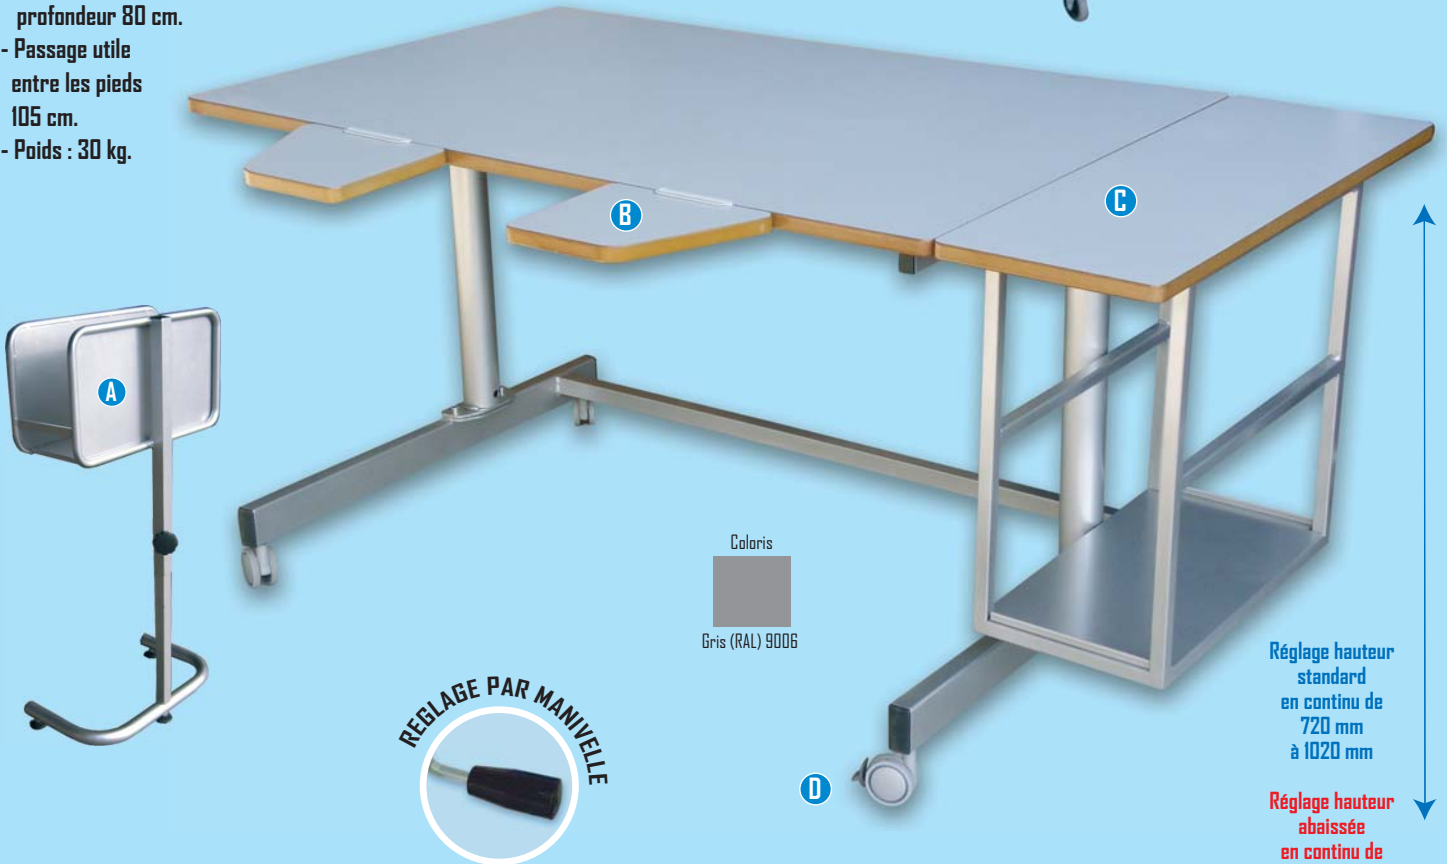

- Bureau à plan fixe, idéal comme table de travail ou poste informatique (avec son support UC).
- Réglable T5 à T7 : (72 cm à 1 m).
- Stature de 1m50 à 2m10.
- Possibilité hauteur abaissée :
- Réglable T3 à T7 : (61 cm à 83 cm).
- Stature de 1m20 à 2m10.
- Plateau médium 19 mm.
- Revêtement stratifié gris.
- Chants alaisés bois.
- **Encombrement au sol :**  
longueur 120 cm x profondeur 80 cm.
- **Passage utile entre les pieds**  
105 cm.
- **Poids :** 30 kg.

à partir de  
**370 € HT**  
le bureau HASSIST **SEGALA**

Réglage hauteur standard en continu de 720 mm à 1020 mm

Réglage hauteur abaissée en continu de 610 mm à 830 mm

REFERENCES	DESIGNATION	P.U.HT	P.U.TTC
DSE	<b>BUREAU HASSIST SEGALA</b>	<b>370 €</b>	<b>442,50 €</b>
DCR (en option)	<b>A</b> Casier de rangement indépendant réglable en hauteur en continu par vis à molette de 59 à 97 cm. Encombrement au sol : 45 x 28 cm. Volume de rangement 1.15 x h. 25 x pr.43 cm.	<b>65 €</b>	<b>77,80 €</b>
ATA (en option)	<b>B</b> Jeu de 2 accoudoirs 6 positions par vis sous plateau. Dimensions (250 mm x 160 mm x 200 mm). Ecartement mini : 260 mm et maxi : 400 mm.	<b>53 €</b>	<b>63,40 €</b>
DUS (en option)	<b>C</b> Support UC avec plateau : longueur 28 cm x profondeur 65 cm. Passage de l'unité centrale : longueur 22 cm x profondeur 50 cm x hauteur 46 cm.	<b>65 €</b>	<b>77,75 €</b>
ATR (en option)	<b>D</b> Jeu de 4 roulettes diamètre 60 mm avec frein.	<b>34 €</b>	<b>40,70 €</b>
ATE (en option)	<b>E</b> Motorisation du réglage en hauteur.	<b>365 €</b>	<b>436,55 €</b>