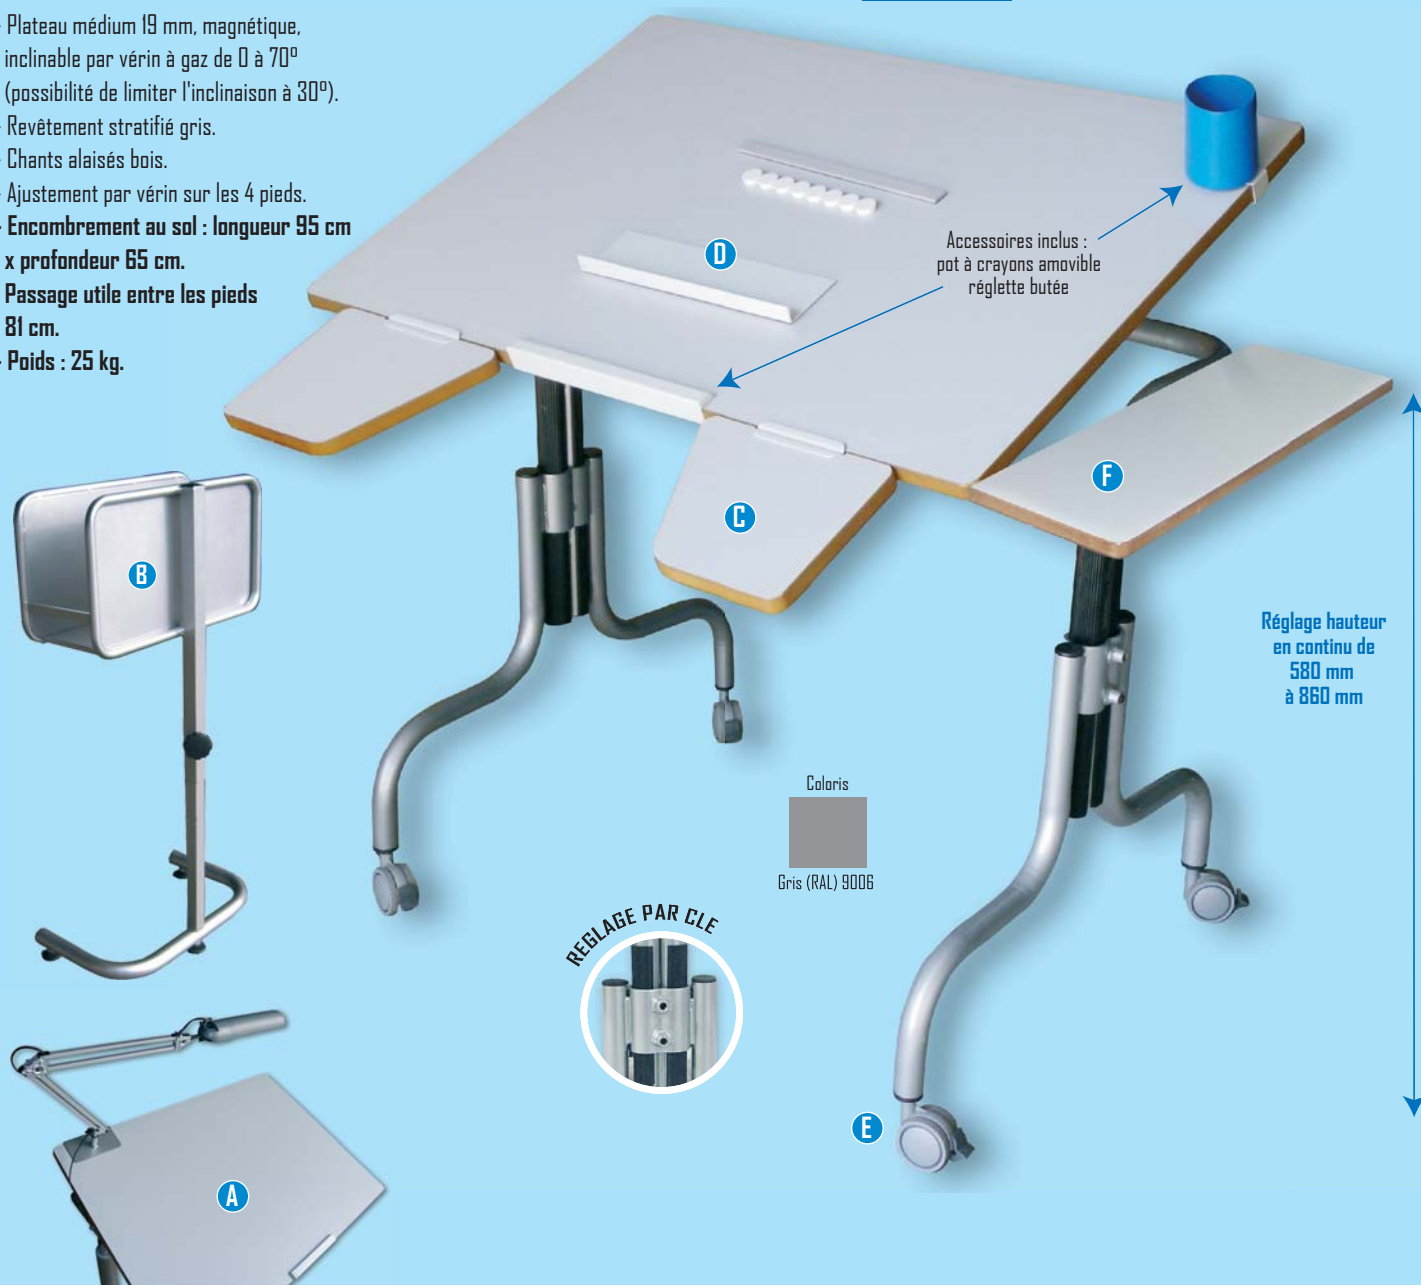

- Bureau à plan incliné conçu pour un poste adapté à une intégration dans les écoles.
- Réglable T3 à T7 : (58 cm à 86 cm).
- Stature de 1m20 à 2m10.
- Plateau médium 19 mm, magnétique, inclinable par vérin à gaz de 0 à 70° (possibilité de limiter l'inclinaison à 30°).
- Revêtement stratifié gris.
- Chants alaisés bois.
- Ajustement par vérin sur les 4 pieds.
- **Encombrement au sol : longueur 95 cm x profondeur 65 cm.**  
Passage utile entre les pieds 81 cm.
- Poids : 25 kg.

à partir de  
**275 € HT**  
 le bureau HASSIST **LEVEZOU**

REFERENCES	DESIGNATION	P.U. HT	P.U. TTC
ATI	BUREAU HASSIST LEVEZOU	275 €	328,90 €
LAM (en option)	<b>A</b> Support amovible aimanté avec lampe articulée.	35 €	41,85 €
DCR (en option)	<b>B</b> Casier de rangement indépendant réglable en hauteur en continu par vis à molette de 59 à 97 cm. Encombrement au sol : 45 x 28 cm. Volume de rangement 1.15 x h. 25 x pr.43 cm.	65 €	77,80 €
ATA (en option)	<b>C</b> Jeu de 2 accoudoirs 6 positions par vis sous plateau. Dimensions (250 mm x 160 mm x 200 mm). Ecartement mini : 260 mm et maxi : 400 mm.	53 €	63,40 €
PDD4 (en option)	<b>D</b> Jeu d'accessoires magnétiques.	27 €	32,30 €
ATR (en option)	<b>E</b> Jeu de 4 roulettes diamètre 60 mm avec frein.	34 €	40,70 €
ATT (en option)	<b>F</b> Tablette latérale fixe : longueur 25 cm x profondeur 65 cm.	49 €	58,60 €