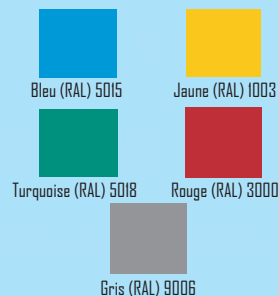

- Table à grande surface composée de 4 ou 6 plateaux avec pour chacun un réglage individuel. Elle est le plus souvent utilisée comme table de réfectoire.
- Réglable T6 à T7 : (78 cm à 1 m).
- Stature de 1m60 à 2m10.
- Plateau médium 19 mm.
- Revêtement stratifié gris, chants alaisés PVC.
- Modèle 6 plateaux : **Encombrement au sol longueur 280 cm x profondeur 125 cm.**
- Modèle 4 plateaux : **Encombrement au sol longueur 160 cm x profondeur 125 cm.**
- Accessoire inclu : jeu de 4 roulettes blocables diamètre 150 mm.
- Poids : 300 kg.

à partir de
1890 € HT
 la table **HASSIST CEVENNES**

Réglage hauteur en continu de chaque plan de travail 780 mm à 990 mm

Existe aussi en différentes hauteurs. Renseignez-vous !

5 coloris

REFERENCES	DESIGNATION	P.U.HT	P.U.TTC
DCE4	TABLE HASSIST CEVENNES 4 plateaux	1890,00 €	2260,45 €
DCE6	TABLE HASSIST CEVENNES 6 plateaux	2450,00 €	2930,20 €