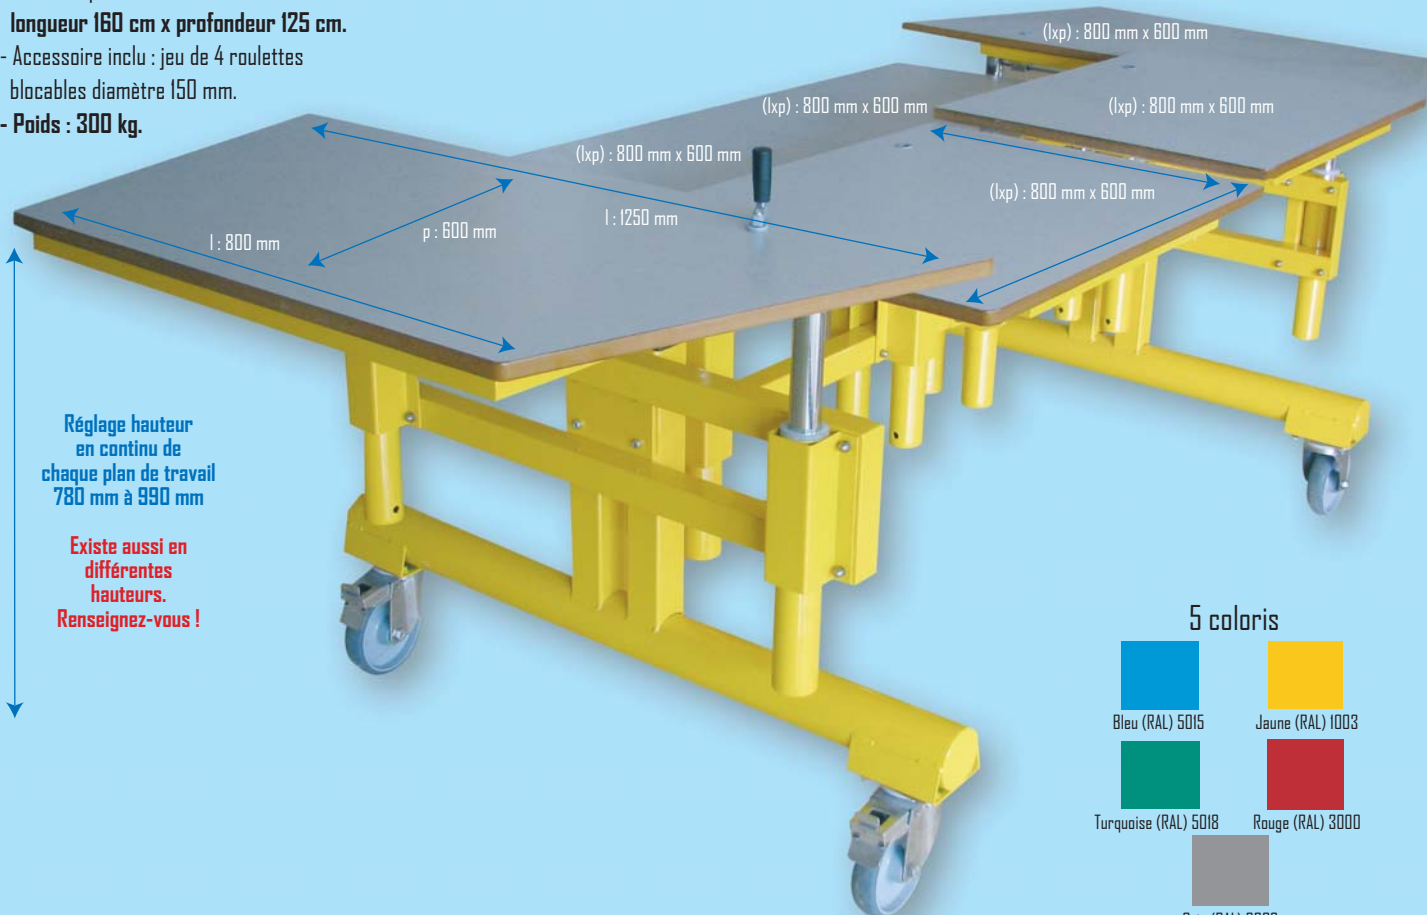

- Table à grande surface composée de 4 ou 6 plateaux avec pour chacun un réglage individuel. Elle est le plus souvent utilisée comme table de réfectoire.
- Réglable T6 à T7 : (78 cm à 1 m).
- Stature de 1m60 à 2m10.
- Plateau médium 19 mm.
- Revêtement stratifié gris, chants alaisés PVC.
- Modèle 6 plateaux : **Encombrement au sol longueur 280 cm x profondeur 125 cm.**
- Modèle 4 plateaux : **Encombrement au sol longueur 160 cm x profondeur 125 cm.**
- Accessoire inclu : jeu de 4 roulettes blocables diamètre 150 mm.
- Poids : 300 kg.

à partir de
1890 € HT
 la table **HASSIST CEVENNES**

Réglage hauteur en continu de chaque plan de travail 780 mm à 990 mm

Existe aussi en différentes hauteurs. Renseignez-vous !

5 coloris

REFERENCES	DESIGNATION	P.U.HT	P.U.TTC
DCE4	TABLE HASSIST CEVENNES 4 plateaux	1890,00 €	2260,45 €
DCE6	TABLE HASSIST CEVENNES 6 plateaux	2450,00 €	2930,20 €