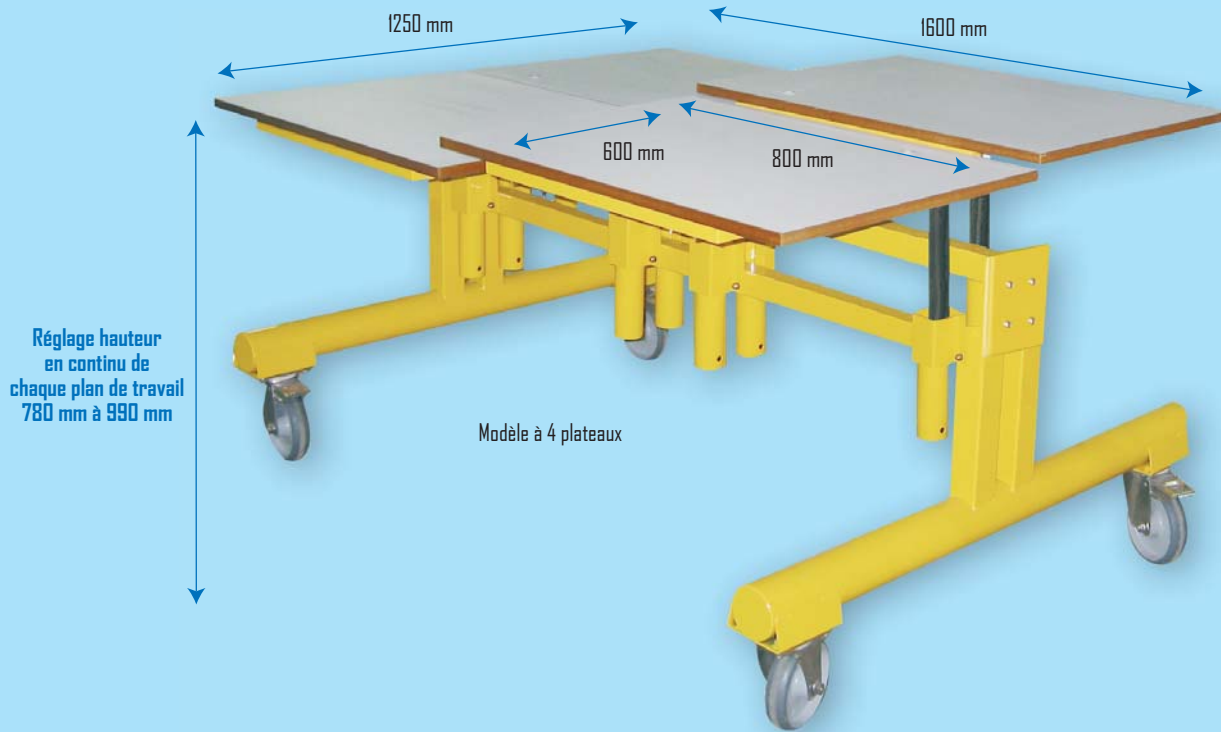

- Table à grande surface composée de 4 ou 6 plateaux avec pour chacun un réglage individuel. Elle est le plus souvent utilisée comme table de réfectoire.
- Réglable T6 à T7 : (78 cm à 1 m).
- Stature de 1m60 à 2m10.
- Plateau médium 19 mm.
- Revêtement stratifié gris, chants alaisés PVC.
- Modèle 6 plateaux : **Encombrement au sol longueur 280 cm x profondeur 125 cm.**
- Modèle 4 plateaux : **Encombrement au sol longueur 160 cm x profondeur 125 cm.**
- Accessoire inclu : jeu de 4 roulettes blocables diamètre 150 mm.
- Poids : 300 kg.

à partir de
1890 € HT
 la table **HASSIST CEVENNES**

Réglage hauteur en continu de chaque plan de travail 780 mm à 990 mm

Existe aussi en différentes hauteurs. Renseignez-vous !

5 coloris

REFERENCES	DESIGNATION	P.U.HT	P.U.TTC
DCE4	TABLE HASSIST CEVENNES 4 plateaux	1890,00 €	2260,45 €
DCE6	TABLE HASSIST CEVENNES 6 plateaux	2450,00 €	2930,20 €