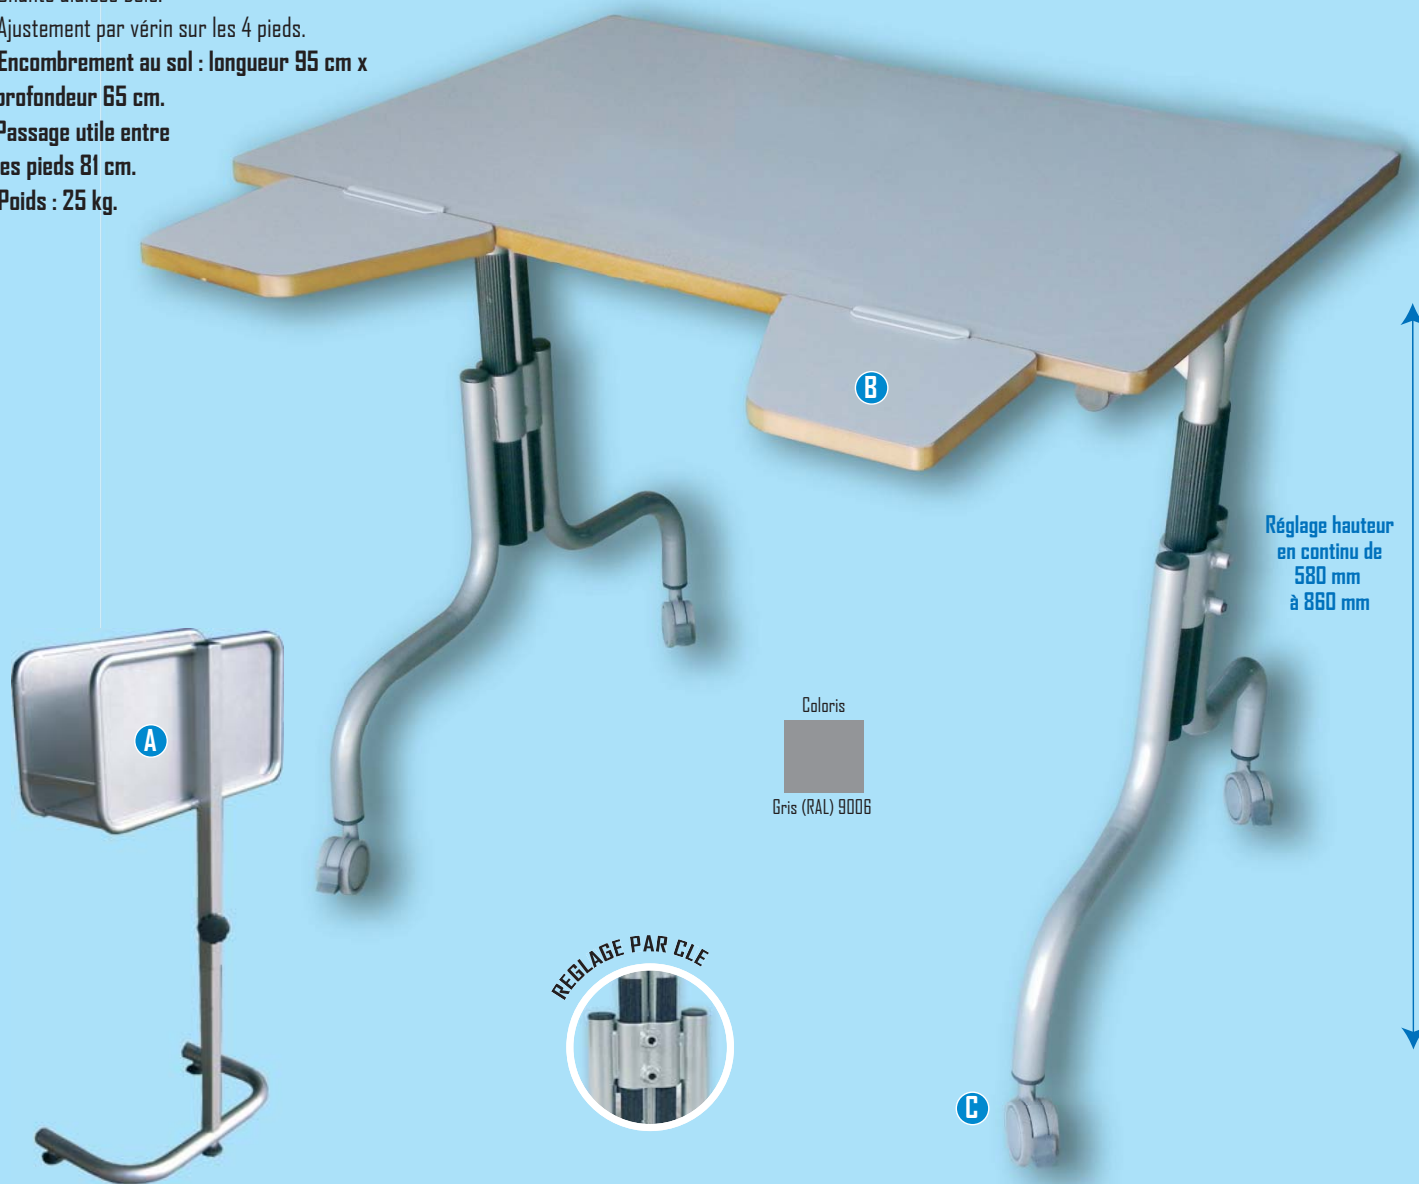

- Bureau à plan fixe conçu pour un poste adapté à une intégration dans les écoles.
- Réglable T3 à T7 : (58 cm à 86 cm).
- Stature de 1m20 à 2m10.
- Plateau médium 19 mm.
- Revêtement stratifié gris.
- Chants alaisés bois.
- Ajustement par vérin sur les 4 pieds.
- Encombrement au sol : longueur 95 cm x profondeur 65 cm.
- Passage utile entre les pieds 81 cm.
- Poids : 25 kg.

à partir de
185 € HT
 le bureau HASSIST **AUBRAC**

Réglage hauteur en continu de 580 mm à 860 mm

Coloris
 Gris (RAL) 9006

REGLAGE PAR CLE

REFERENCES	DESIGNATION	P.U.HT	P.U.TTC
ATF	BUREAU HASSIST AUBRAC	185 €	221,25 €
DCR (en option)	A Casier de rangement indépendant réglable en hauteur en continu par vis à molette de 59 à 97 cm. Encombrement au sol : 45 x 28 cm. Volume de rangement 1.15 x h. 25 x pr.43 cm.	65 €	77,80 €
ATA (en option)	B Jeu de 2 accoudoirs 6 positions par vis sous plateau. Dimensions (250 mm x 160 mm x 200 mm). Ecartement mini : 260 mm et maxi : 400 mm.	53 €	63,40 €
ATR (en option)	C Jeu de 4 roulettes diamètre 60 mm avec frein.	34 €	40,70 €