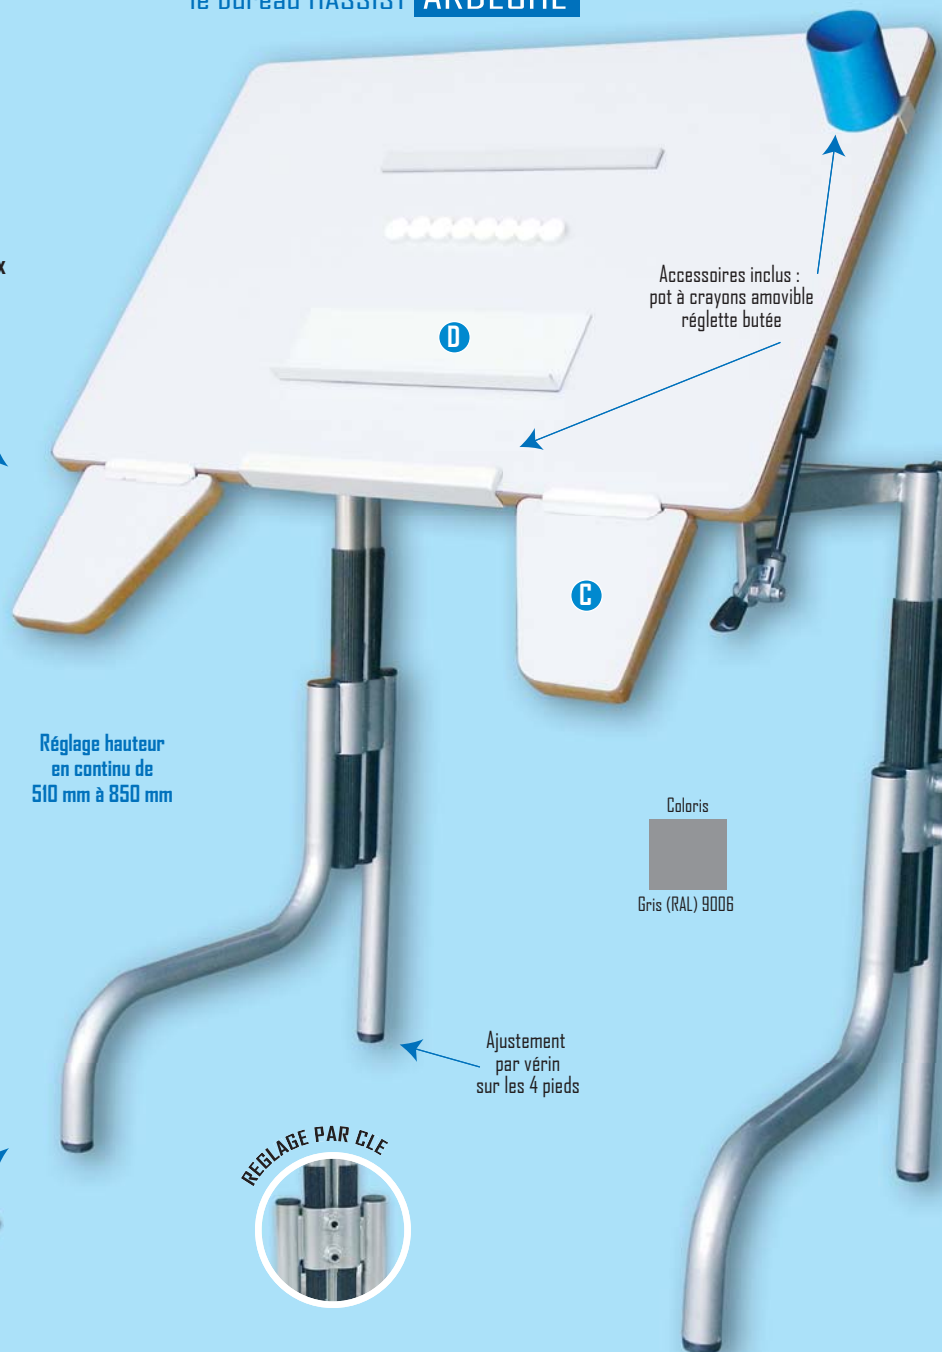

à partir de
210 € HT

le bureau HASSIST **ARDECHE**

- Bureau à plan incliné conçu pour un poste adapté à une intégration dans les écoles.
- Son plus : un faible encombrement.
- Réglable T2 à T7 : (51 cm à 85 cm).
- Stature de 1m10 à 2m10.
- Plateau médium 19 mm, magnétique, inclinable par vérin à gaz de 0 à 70° (possibilité de limiter l'inclinaison à 30°). Revêtement stratifié gris.
- Chants alaisés bois.
- Encombrement au sol : longueur 75 cm x profondeur 50 cm.
- Passage utile entre les pieds 64 cm.
- Poids : 21 kg.

REFERENCES	DESIGNATION	P.U.HT	P.U.TTC
ATB	BUREAU HASSIST ARDECHE	210 €	251,15 €
LAM (en option)	A Support amovible aimanté avec lampe articulée.	35 €	41,85 €
DCR (en option)	B Casier de rangement indépendant réglable en hauteur en continu par vis à molette de 59 à 97 cm. Encombrement au sol : 45 x 28 cm. Volume de rangement 1.15 x h. 25 x pr.43 cm.	65 €	77,80 €
XPA (en option)	C Jeu de 2 accoudoirs 4 positions par vis sous plateau. Dimensions (160 mm x 90 mm x 170 mm). Ecartement mini : 360 mm et maxi : 440 mm.	58 €	69,40 €
PDD4 (en option)	D Jeu d'accessoires magnétiques.	27 €	32,30 €