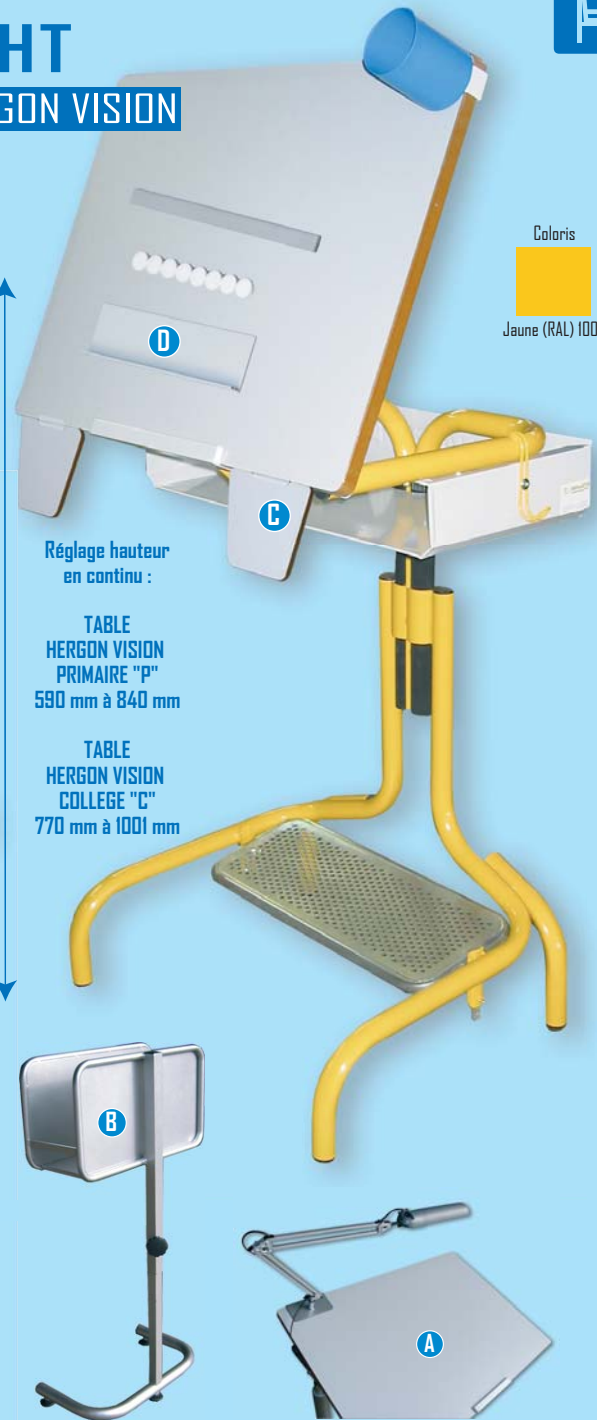

- Bureau à plan incliné conçu pour un poste adapté à une intégration dans les écoles.
- TABLE HERGON VISION PRIMAIRE : Réglable T3 à T6 : (59 cm à 84 cm) / Stature de 1m20 à 1m60.
- TABLE HERGON VISION COLLEGE / ADULTE : Réglable T6 à T7 : (77 cm à 1 m) / Stature de 1m60 à 2m10.
- Plateau médium 19 mm, magnétique, inclinable par vérin à gaz de 0 à 70° (possibilité de limiter l'inclinaison à 30°).
- Revêtement stratifié gris.
- Chants alaisés bois.
- Ossature métallique avec système d'accrochage de la chaise sur la table.
- Cette table comprend : un casier de rangement en tôle gris (longueur 59 cm x profondeur 30 cm x hauteur 12,5 cm), un pot à crayons amovible, une réglette butée, 2 crochets porte-cartable, un repose-pieds et ajustement de la table par vérin sur 2 pieds.
- Patins non tachants et insonores.
- **Encombrement au sol :**
longueur 70 cm x profondeur 50 cm.
- **Poids :** 20 kg.

à partir de
180 € HT

le bureau **HERGON VISION**

à partir de
75 € HT
la chaise **HERGON VISION**

REGLAGE PAR CLE

Réglage hauteur en continu :

CHAISE HERGON PRIMAIRE "P"
370 mm à 560 mm

CHAISE HERGON COLLEGE "C"
450 mm à 700 mm

Réglage hauteur en continu :

TABLE HERGON VISION PRIMAIRE "P"
590 mm à 840 mm

TABLE HERGON VISION COLLEGE "C"
770 mm à 1001 mm

Coloris
Jaune (RAL) 1003

REFERENCES

DESIGNATION

P.U.HT

P.U.TTC

LAM (en option)

A Support amovible aimanté avec lampe articulée.

35 €

41,85 €

DCR (en option)

B Casier de rangement indépendant réglable en hauteur en continu par vis à molette de 59 à 97 cm. Encombrement au sol : 45 x 28 cm. Volume de rangement 1.15 x h. 25 x pr.43 cm.